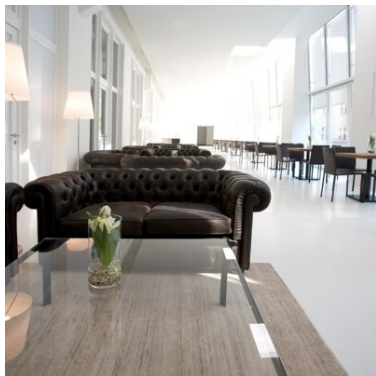

› $ctx.messages.get("reference.pdf.productId")

©