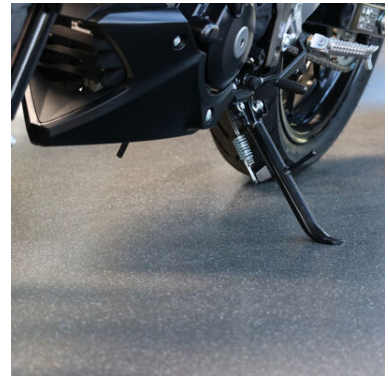

©

<https://www.remmers.sk/sk_SK/referenceDetail/10114>