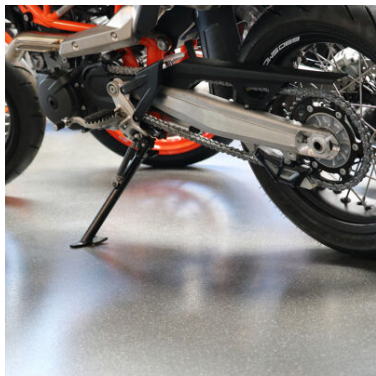

©

<https://www.remmers.sk/sk_SK/referenceDetail/10114>