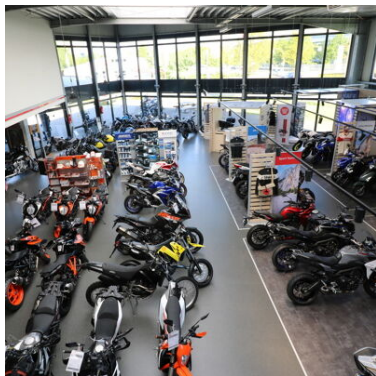

©

<https://www.remmers.sk/sk_SK/referenceDetail/10114>